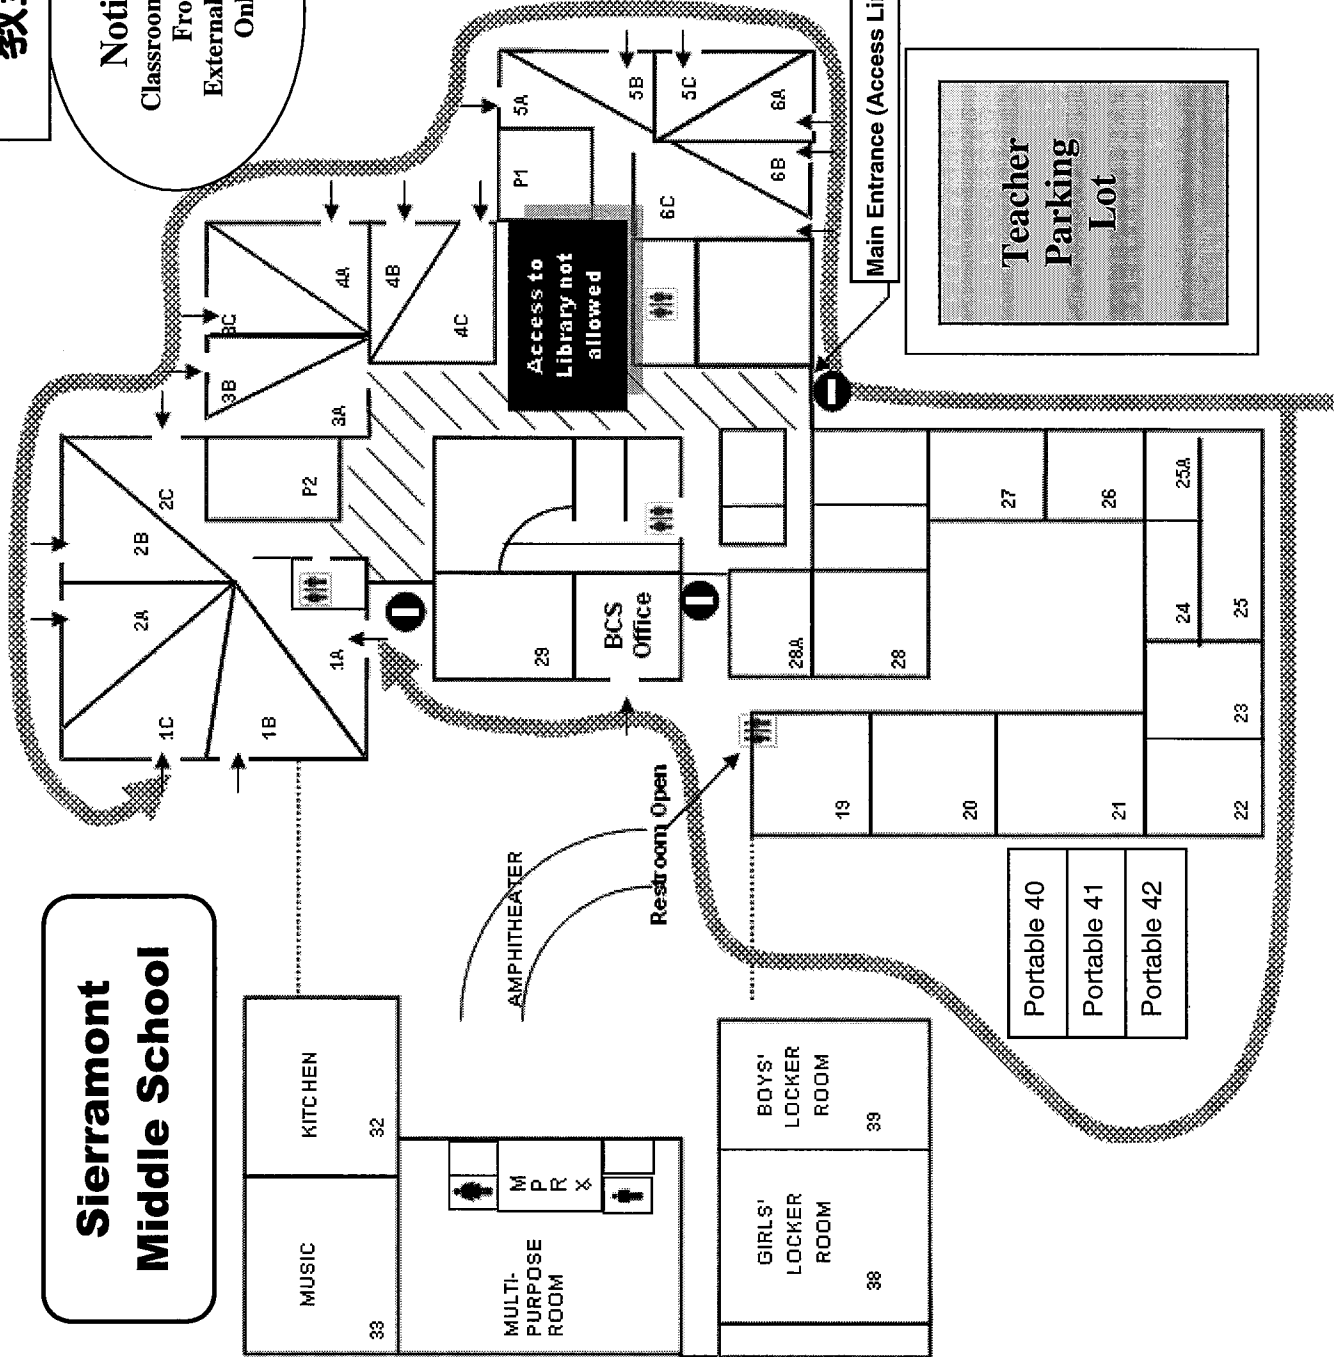

Berryessa Chinese School (2011-2012) Classroom Allocation

博愛中文學校 教室分配圖

Sierramont Middle School

Notice:
Classroom Access
From
External Doors
Only

Class	Room
M3A	1A
M3B	1B
M4A	1C
M4B	2A
M5A	2B
M5B	2C
C3A	6C
C3B	6B
C4A	6A
C4B	5C
C5A	5A
C5B	5B
SM3A	3B
SM3B	3C
SM4A	4A
SM4B	4B
SM5A	4C
SM5B	P41
SM6	P40

Class	課程名稱	Room
S4	國畫	MPRx
S5	中國毛筆書法	5C
S7	功夫	AMPH
S8	瑜珈	MPR
S9	圍棋	6B
S11	羽毛球	MPR
S13	漫畫	5B
SA2	成人羽毛球	MPR
SA6	成人羽毛球	MPR
SA7	治療式瑜珈	MPR